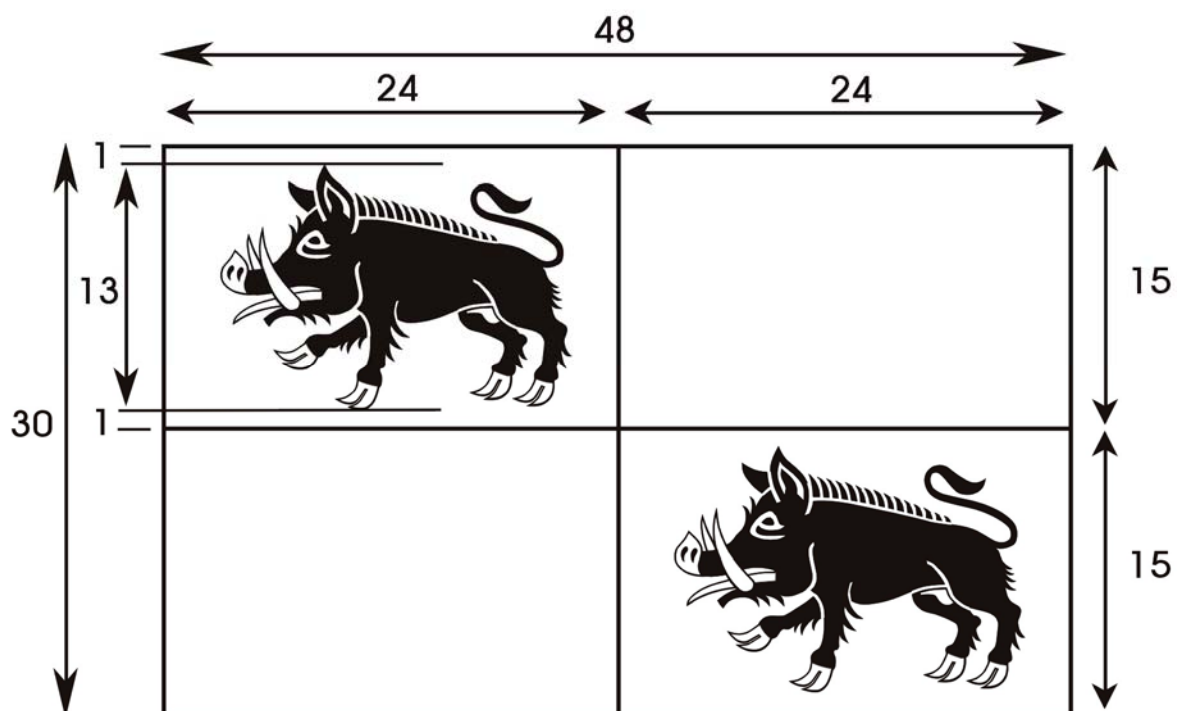

FLAGA MIEROSZOWA POWSZECHNEGO UŻYTKU

PMS 485
M 100%, Y 100%

PMS BLACK
K 100%

H (wysokość) = 30, L (długość) = 48
Proporcje 5:8